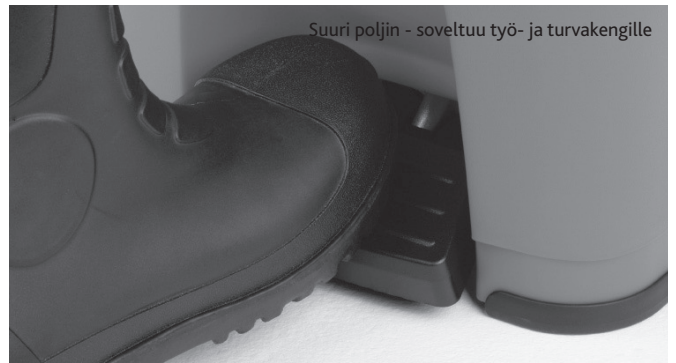

HERA

Hera on täydellinen sarja poljinastioita, jotka vastaavat HACCP-vaatimuksiin, jossa käsikohketusta astiaan on vältettävä. Ihanteellinen ratkaisu useisiin eri käyttöympäristöihin – sairaalan potilas-huoneista ruoanvalmistustiloihin, missä ristikontaminaatiota on vältettävä.

Pehmeästi sulkeutuva kansi on ihanteellinen hiljaisiin ja rauhallisiin ympäristöihin. Integroitu jätessäkinpidin ja pitävät, hiljaiset kumitassut ovat esimerkkejä toimivasta muotoilusta.

Hera on saatavana kolmessa eri koossa – 35 litraa, 60 litraa ja 85 litraa, sekä kolmessa eri värissä.

Ominaisuudet

- Poljintoiminto – vastaa HACCP-vaatimuksiin
- Suuri poljin – ihanteellinen käytettäessä turvakengkiä tai kengänsuojuksia
- Tiivis kansi – pitää hajut astiassa
- Integroitu jätessäkinpidin – varmistaa jätessäkin sopivuuden
- Yksinkertaistettu muotoilu – helppo pitää puhtaana
- Kumitassut – pitävät astian paikallaan ja suojaavat lattiapintaa
- Kolme kokoa – 35 litraa, 60 litraa ja 85 litraa
- Värikoodaus – saatavana kolmessa eri värissä, mikä poljintoiminnon lisäksi minimoi bakteerien leviämisen