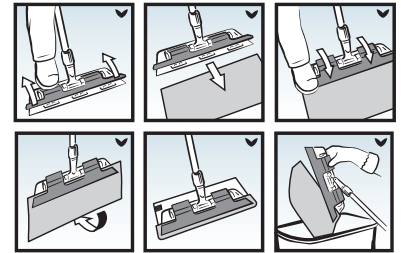

Käyttö

Voit käyttää ClickSpeed-lattiapyyhettä esivalmisteltuna tai yhdessä SprayPro-varren kanssa.

Kertakäyttöpyyhe soveltuu erityisesti käytettäväksi SprayPro-varren kanssa kohteissa, joissa on erittäin vähän tilaa tai pyyhkeiden esivalmistelu ei ole mahdollista. ClickSpeed-järjestelmää voi käyttää sekä lattialla että pystypinnoilla.