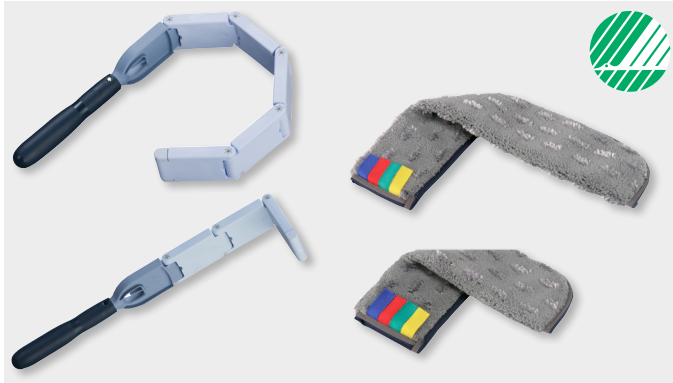

MultiDuster

Kalustemoppi ergonomiseen ja tehokkaaseen pölyjen pyyhintään

Tuotekuvaus:

Kalusteiden yläpölyjen pyyhkiminen on puhtaan sisäilman kannalta tärkeää. Joutsenmerkityn MultiDuster-kalustemopin avulla pyyhkit ergonomisesti ja tehokkaasti ahtaat ja kapeat sekä korkealla sijaitsevat pinnat. MultiDuster-kehyksen ainutlaatuinen nivelletty runko taittuu haluamaasi kulmaan, haluamastasi kohdasta ja mahdollistaa näin tarkan ja hyvän lopputuloksen.

Käyttöalue:

Eri kulmiin ja asentoihin taittuvan kehyksen ansiosta MultiDuster-moppi soveltuu erityisesti yläpölyjen pyyhkimiseen, esim. riippuvat lamput, kaapinpäälliset ja ilmastointiputket, sekä ahtaiden paikkojen kuten lämpöpatterien ja kalusteiden välien puhdistamiseen.

Käyttö:

Maxi-kehyksen viiden (5) ja Mini-kehyksen kolmen (3) taittuvan nivelen avulla saat mopin juuri tarvitsemaasi kulmaan ja pyyhintäpinnan pituuden säädettyä pyyhittävän pinnan mukaan. MultiDuster-kehys ja joutsenmerkitty mikrokuitumoppi ovat saatavissa kahdessa koossa (Maxi ja Mini) käyttötärpeidesi mukaan.

MultiDuster-kehys voidaan liittää lyhyeen (50–90cm) tai pitkään (100–180cm) säätövarteen. Varren avulla saavutat yläpölyt ergonomisesti jopa 3m korkeudesta tai parannat ergonomiaa alhaalla olevien pintojen puhdistuksessa.