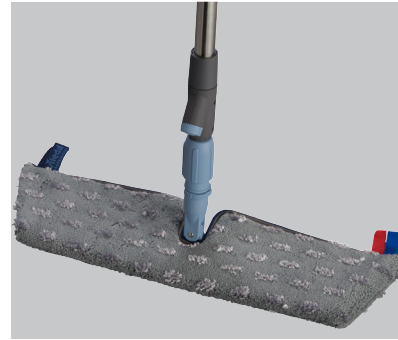

SprayPro Inox

Helppoa kosteudenhallintaa

Tuotekuvaus:

SprayPro Inox on helppokäyttöinen välinevarsi, joka on yhteensopiva Swep- ja ClickSpeed-kehysten kanssa. Varren sisällä on säiliö käyttöliuokselle, joka täytetään helposti varren kahvaosassa olevasta suuresta ja vesitiiviistä täyttöaukosta. Yksi painallus kahvaosan kevyestä liipaisimesta ja 3 ml tasainen pisarasuihku leviää pyyhittävälle pinnalle jopa 40 cm leveydelle.

SprayPro Inox on paranneltu versio SprayPro-varresta. Se soveltuu erinomaisesti kohteisiin, joissa on vähän säilytystilaa tai ei ole pesu- ja esivalmistelumahdollisuuksia.

SprayPro Inox ja Swep Duo MicroPlus 50 cm -moppi

Edut käytössä:

- ✓ Nopea lattioiden täsmäpuhdistuksessa
- ✓ Kevyt ja kestävä materiaali
- ✓ Pieni kooltaan ja helppo säilyttää
- ✓ Ei tarvetta esivalmistelulle - tarvittava kosteus varren sisällä
- ✓ Kapasiteetti jopa 75 m² asti