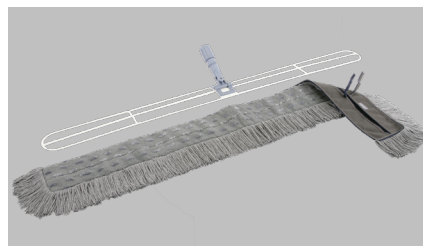

Swep Single kehykset

Kevyet ja ergonomiset kehykset

Käyttöalue:

Swep Single levykehykset ovat kevyitä ja ergonomisia levykehyksiä, jotka soveltuvat yksipuolisen Swep Single moppijärjestelmän mopeille.

Swep Single levykehykset sopivat kaikkiin ympäristöihin, sairaaloista ja toimistoista hotelleihin ja ravintoloihin.

Tuotekuvaus/materiaali:

Yksipuolinen, kevyt ja kestävä levykehys, joka muotoilunsa ansiosta puhdistaa tehokkaasti myös kulmat ja mahtuu helposti kalusteiden alle. Saatavana kolmessa eri työleveydessä.

Materiaali: Valmistettu polypropyleenistä.

Hyödyt asiakkaalle:

- **Tehokkuus:** Levykehysten muotoilu mahdollistaa pääsyn myös hankaliin paikkoihin kuten kulmiin ja kalusteiden alle, mikä mahdollistaa tehokkaan puhdistuksen.
- **Ergonomia:** Erittäin kevyt levykehys vähentää kehon kuormitusta. Myös mopin laittaminen kehykseen on helppoa ja nopeaa.

Käyttö:

Swep Single levykehys sopii Swep Single -järjestelmän mopeille.

Puhdista levykehys käytön jälkeen pyyhkimällä.

Lankakehys:

Swep Single lankakehys 120 cm on kevyt yksipuolinen, teräksestä valmistettu kehys, jota käytetään 120 cm Swep Single MicroCombi mopin kanssa. Tämä yhdistelmä on omiaan suurten alueiden kuten, liikunta-, myymälä-, aula-, ja käytävöiden tehokkaaseen puhdistukseen.