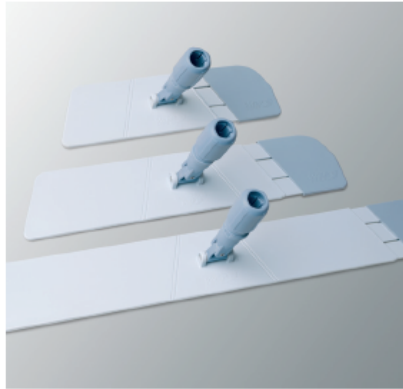

Swep Single kehykset

Kevyet ja ergonomiset kehykset

Käyttöalue:

Swep Single levykehykset ovat kevyitä ja ergonomisia levykehyksiä, jotka soveltuvat yksipuolisen Swep Single moppijärjestelmän mopeille.

Swep Single levykehykset sopivat kaikkiin ympäristöihin, sairaaloista ja toimistoista hotelleihin ja ravintoloihin.

Tuotekuvaus/materiaali:

Yksipuolinen, kevyt ja kestävä levykehys, joka muotoilunsa ansiosta puhdistaa tehokkaasti myös kulmat ja mahtuu helposti kalusteiden alle. Saatavana kolmessa eri työleveydessä.

Materiaali: Valmistettu polypropyleenistä.

Hyödyt asiakkaalle:

- **Tehokkuus:** Levykehysten muotoilu mahdollistaa pääsyn myös hankaliin paikkoihin kuten kulmiin ja kalusteiden alle, mikä mahdollistaa tehokkaan puhdistuksen.
- **Ergonomia:** Erittäin kevyt levykehys vähentää kehon kuormitusta. Myös mopin laittaminen kehykseen on helppoa ja nopeaa.

Käyttö:

Swep Single levykehys sopii Swep Single -järjestelmän mopeille.

Puhdista levykehys käytön jälkeen pyyhkimällä.

Lankakehys:

Swep Single lankakehys 120 cm on kevyt yksipuolinen, teräksestä valmistettu kehys, jota käytetään 120 cm Swep Single MicroCombi mopin kanssa. Tämä yhdistelmä on omiaan suurten alueiden kuten, liikunta-, myymälä-, aula-, ja käytävöiden tehokkaaseen puhdistukseen.