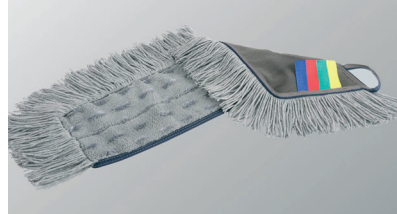

Swep Single MicroCombi

Yhdistelmä moppi tehokkaaseen puhdistukseen

Käyttöalue:

Swep Single MicroCombi sopii kaikkiin ympäristöihin, sairaaloista ja toimistoista hotelleihin ja ravintoloihin. Se soveltuu käytettäväksi kuivana tai nihkeänä sekä tarvittaessa myös kosteana normaalisti likaantuvilla pinnoilla ja kaikilla kovilla lattiamateriaaleilla.

Tuotekuvaus/materiaali:

Swep Single MicroCombi on yksi-puolinen mikrokuitumoppi, jolla on erinomainen puhdistusteho ja hyvä kemikaalien kestävyys. Moppi on yhdistelmä lyhyttä mikrokuitunukkaa ja mikrokuitulankaa. Värikoodausmahdollisuus vakiona.

Tekninen seloste: 100% polyesteri, tausta 100 % polypropyleeni.

Hyödyt asiakkaalle:

- **Tehokkuus:** Mikrokuitumoppi puhdistaa erittäin tehokkaasti, mikä vähentää kemikaalien tarvetta. Swep Single MicroCombi mopin mikrokuituiset langat keräävät irtoliian ja luovuttavat kosteutta pinnalle samalla kun erittäin tehokas mikrokuitunukka viimeistelee tuloksen. Lisäksi Swep Single MicroCombi on saatavana jopa 120 cm työleveydessä, minkä ansiosta suurtenkin alueiden moppaus on nopeaa ja tehokasta.
- **Ergonomia:** Alhaisen kitkan ansiosta moppi liukuu kevyesti pinnalla. Lisäksi 120 cm työleveys nopeuttaa ja keventää suurten alueiden tehokasta moppausta.
- **Ympäristöystävällisyys:** Swep Single MicroCombi mopeille on myönnetty Pohjoismainen ympäristömerkki eli Joutsenmerkki, joka kertoo paitsi tuotteen ympäristöystävällisyydestä myös sen laadusta.

Käyttö:

Käytetään Swep Classic tai Duo levykehyyksen kanssa. Soveltuu käytettäväksi kuivana tai nihkeänä sekä tarvittaessa myös kosteana kaikissa käyttöympäristöissä. Suositellaan käytettäväksi esivalmisteltuna.