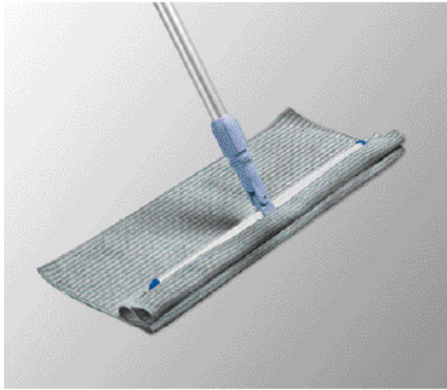

MicroMulti

Suuri mikrokuitupyyhe lattiapinnoille

Käyttöalue:

MicroMulti mikrokuituisen lattiapyyhkeen käyttöalueita ovat pienet ja runsaasti kalustetut tilat. Se sopii nihkeäksi esivalmisteltuna suoraan pesukoneesta tai käsimenetelmin kostutettuna puhdistukseen kaikille pinnoille.

Tuotekuvaus/materiaali:

Monikäyttöinen mikrokuitupyyhe. Molemmin puolin raidoitettu polyesterikuiduilla, joiden ansiosta kitka on pienempi. Monipuolista MicroMulti mikrokuitupyyhettä voidaan käyttää sekä lattia- että tasopinnoilla.

Tekninen seloste: polyesteria, polyamidia.

Hyödyt asiakkaalle:

- Hyvä kapasiteetti: Suurikokoinen pyyhe omaa hyvän puhdistuskapasiteetin lattiapinnoilla.
- Ergonominen: Pyyhkeen alhainen kitka tekee siitä kevyen ja ergonomisen käyttää.
- Monikäyttöinen: Lattioiden lisäksi pyyhettä voidaan käyttää taso- ja pystypinnoilla.