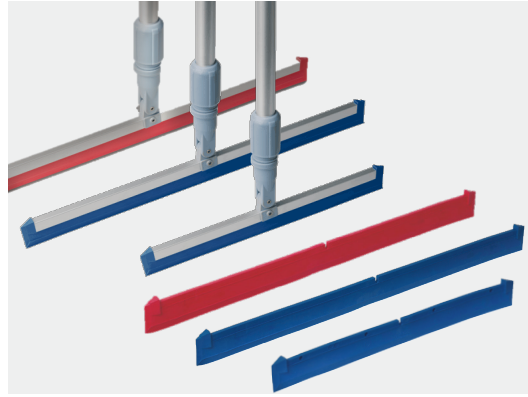

Teräväkuivaimet

Uusi ulottuvuus lattioiden kuivaamiseen!

Kosteiden tilojen kiistaton ykkönen

Käyttöalueet

Teräväkuivain - yksiteräinen kuivain kääntyvällä nivelellä: Kuiva- tai kostealakaisuun. Erinomainen tuote kaikkeen lakaisuun! Kääntyvän nivelen avulla kevyt ja vaivaton käyttää.

Yhdistämällä teräväkuivaimen MicroMulti lattiapyyhkeeseen tai Swep Kuivainmoppiin loihdit hetkessä teräväkuivaimestasi lähes mopinveroisen lattiasiivousvälineen.

Tuotetiedot

- Alumiinirunko.
- Liitin / nivel rungon ja varren välillä on polypropeenaa.
- Teräosa on TPE -kumia