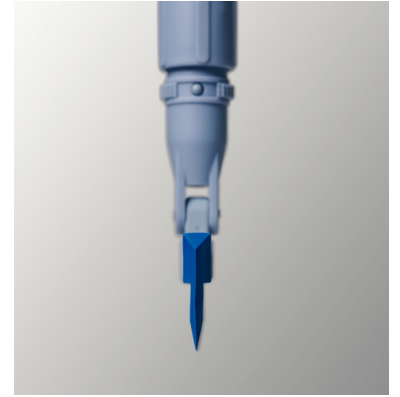

Teräväkuivaimet

Uusi ulottuvuus lattioiden kuivaamiseen!

Kosteiden tilojen kiistaton ykkönen

Käyttöalueet

Teräväkuivain - yksiteräinen kuivain kääntyvällä nivelellä: Kuiva- tai kostealakaisuun. Erinomainen tuote kaikkeen lakaisuun! Kääntyvän nivelen avulla kevyt ja vaivaton käyttää.

Yhdistämällä teräväkuivaimen MicroMulti lattiapyyhkeeseen tai Swep Kuivainmoppiin loihdit hetkessä teräväkuivaimestasi lähes mopinveroisen lattiasiivousvälineen.

Tuotetiedot

- Alumiinirunko.
- Liitin / nivel rungon ja varren välillä on polypropeenaa.
- Teräosa on TPE -kumia